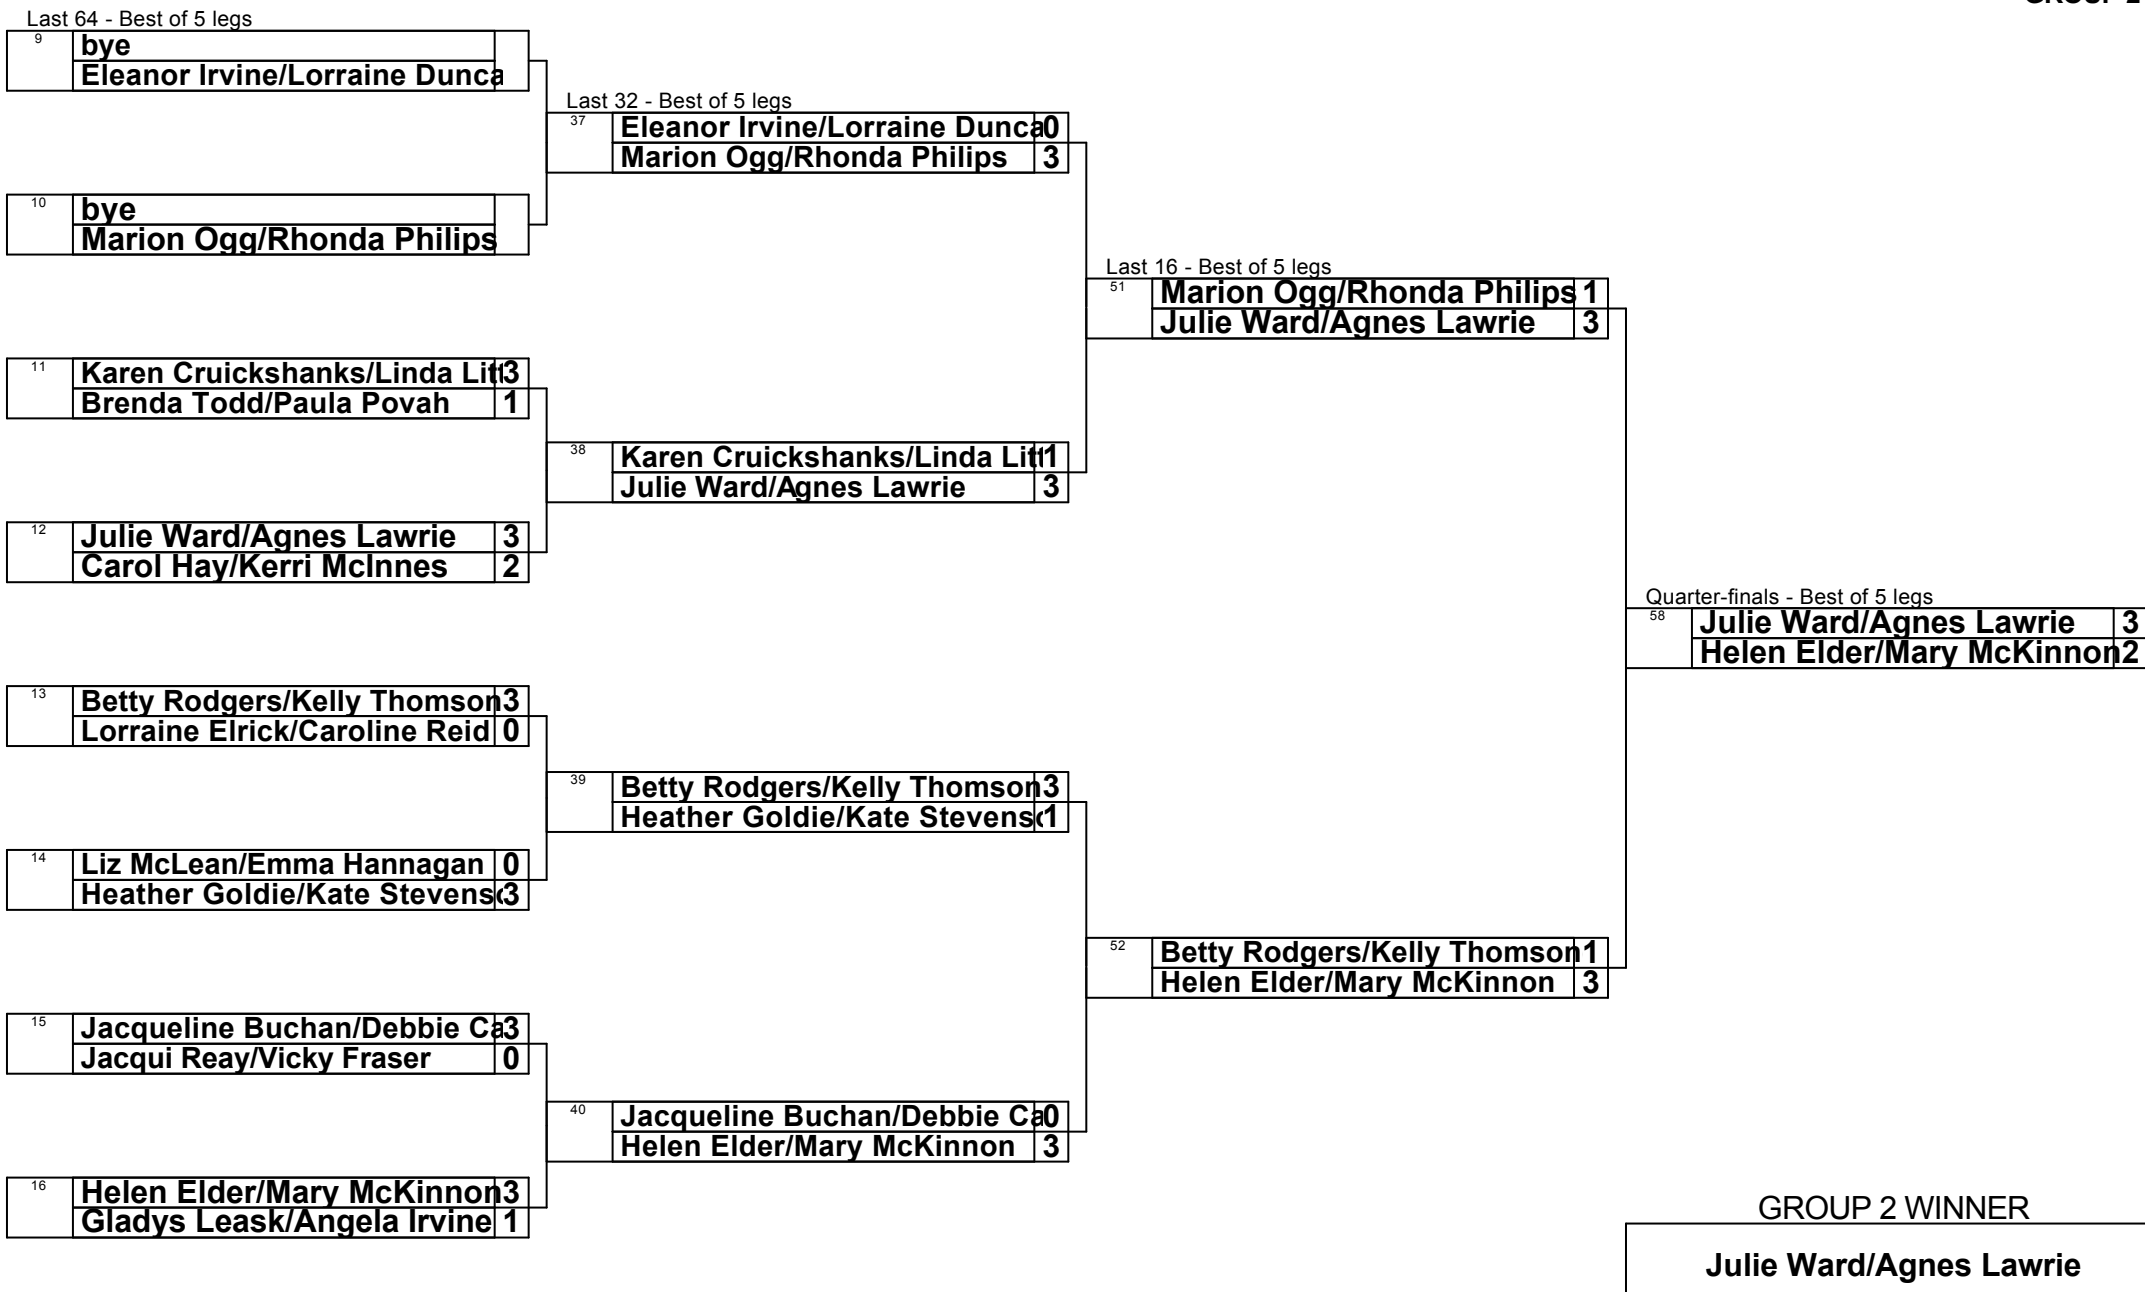

**GROUP 1**

**GROUP 1 WINNER**  
**Katie Laird/Jenni Tully**

**GROUP 2**

**GROUP 4**

**FINALS**

Last 16 - Best of 5 legs

49	<b>Elizabeth Irvine/Glynis Harcus</b>	<b>3</b>
	<b>Karen Haggerty/Jessie Haggerty</b>	<b>1</b>

Quarter-finals - Best of 5 legs

57	<b>Elizabeth Irvine/Glynis Harcus</b>	<b>1</b>
	<b>Katie Laird/Jenni Tully</b>	<b>3</b>

50	<b>Katie Laird/Jenni Tully</b>	<b>3</b>
	<b>Muriel Watt/Kelly Thomson</b>	<b>1</b>

Semi-finals - Best of 5 legs

61	<b>Katie Laird/Jenni Tully</b>	<b>3</b>
	<b>Julie Ward/Agnes Lawrie</b>	<b>2</b>

51	<b>Marion Ogg/Rhonda Philips</b>	<b>1</b>
	<b>Julie Ward/Agnes Lawrie</b>	<b>3</b>

58	<b>Julie Ward/Agnes Lawrie</b>	<b>3</b>
	<b>Helen Elder/Mary McKinnon</b>	<b>2</b>