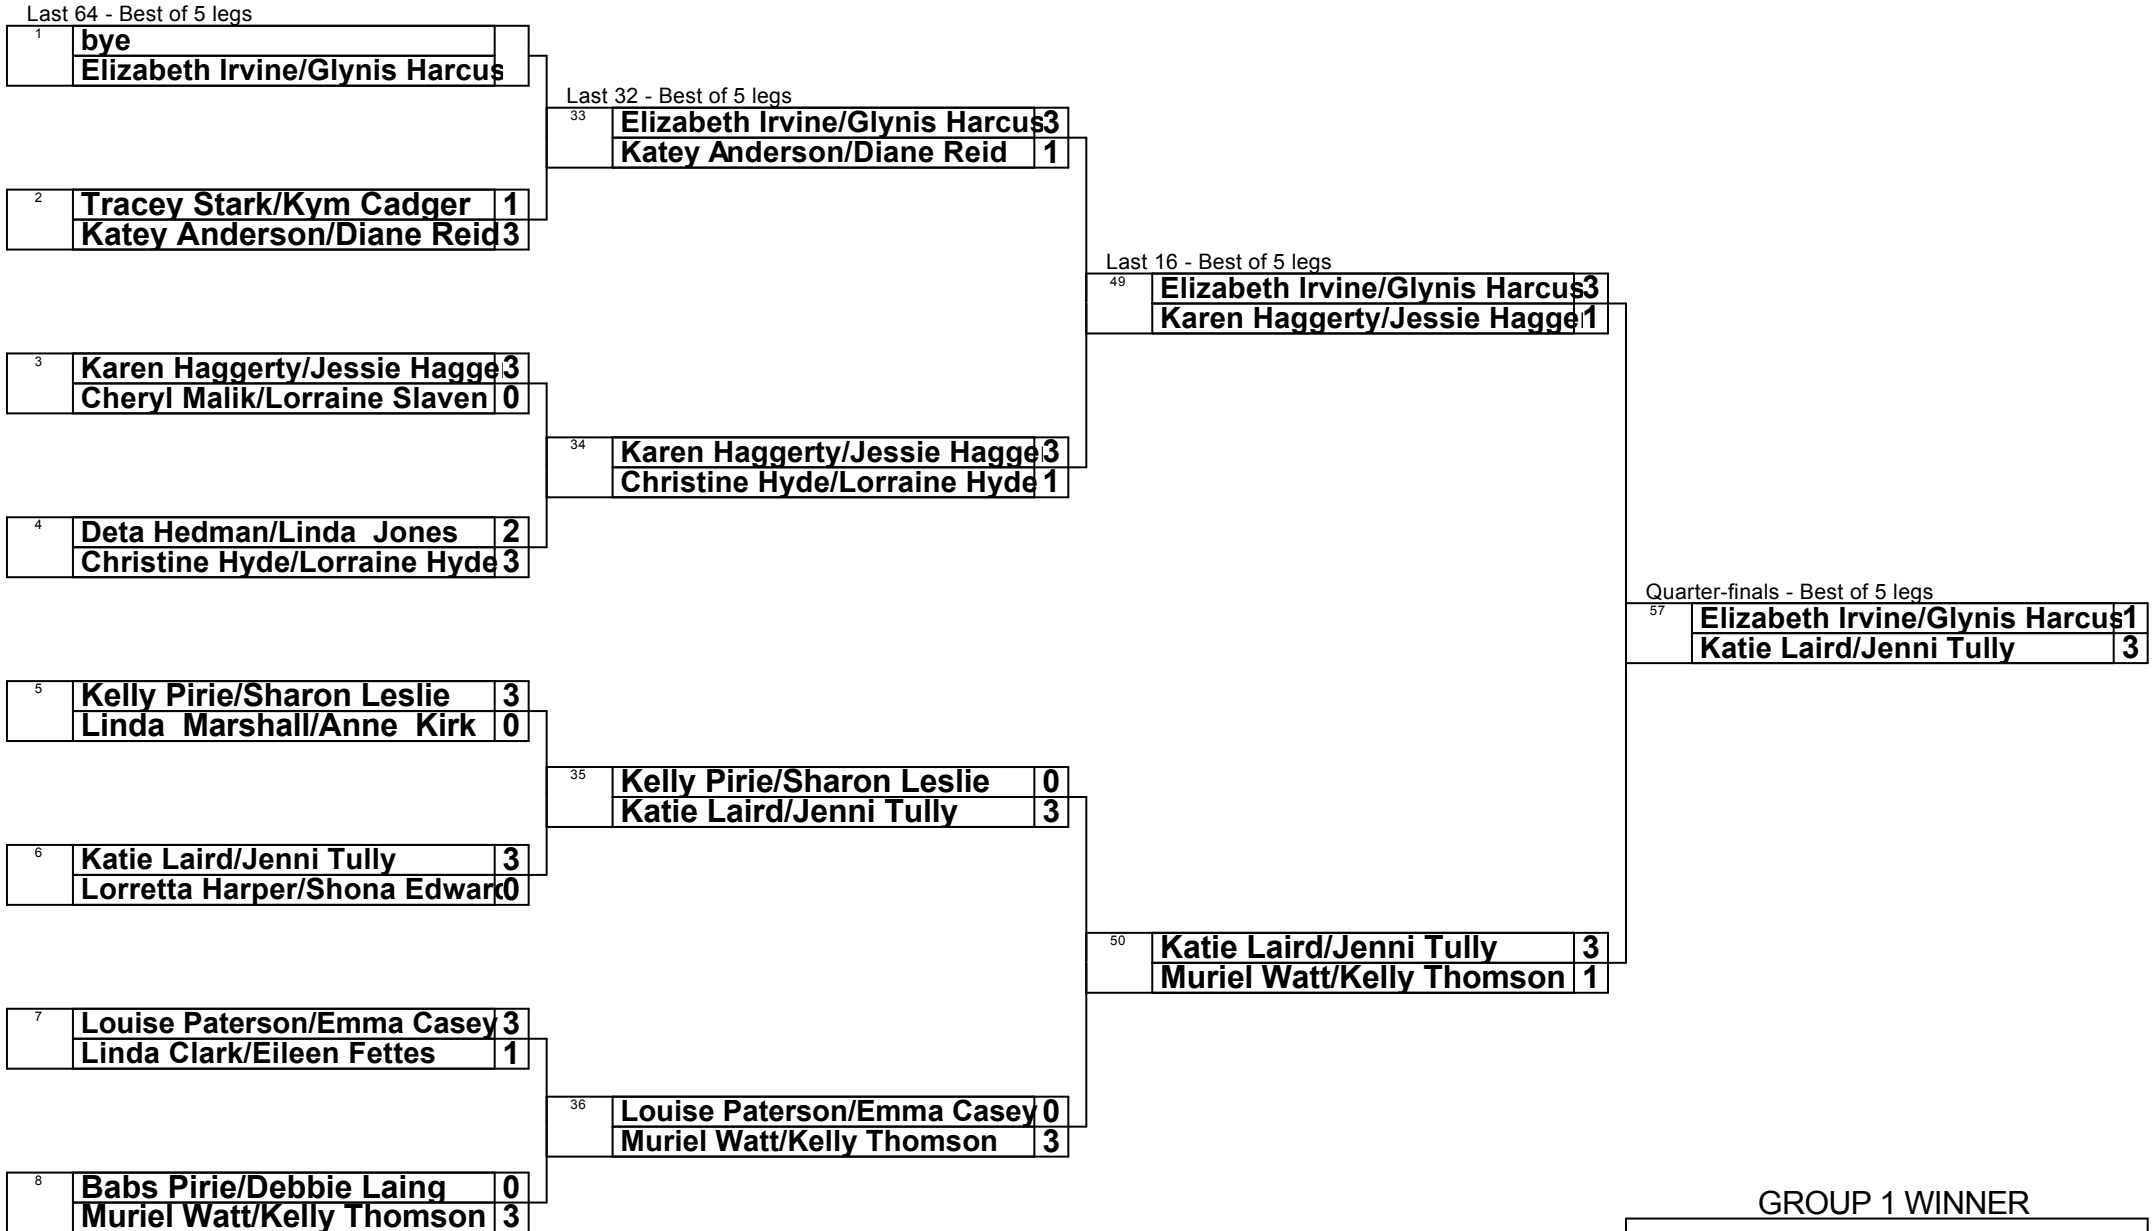

**GROUP 1**

**GROUP 1 WINNER**  
**Katie Laird/Jenni Tully**

**GROUP 2**

**GROUP 4**

**FINALS**

Last 16 - Best of 5 legs

49	<b>Elizabeth Irvine/Glynis Harcus</b>	<b>3</b>
	<b>Karen Haggerty/Jessie Haggerty</b>	<b>1</b>

Quarter-finals - Best of 5 legs

57	<b>Elizabeth Irvine/Glynis Harcus</b>	<b>1</b>
	<b>Katie Laird/Jenni Tully</b>	<b>3</b>

50	<b>Katie Laird/Jenni Tully</b>	<b>3</b>
	<b>Muriel Watt/Kelly Thomson</b>	<b>1</b>

Semi-finals - Best of 5 legs

61	<b>Katie Laird/Jenni Tully</b>	<b>3</b>
	<b>Julie Ward/Agnes Lawrie</b>	<b>2</b>

51	<b>Marion Ogg/Rhonda Philips</b>	<b>1</b>
	<b>Julie Ward/Agnes Lawrie</b>	<b>3</b>

58	<b>Julie Ward/Agnes Lawrie</b>	<b>3</b>
	<b>Helen Elder/Mary McKinnon</b>	<b>2</b>