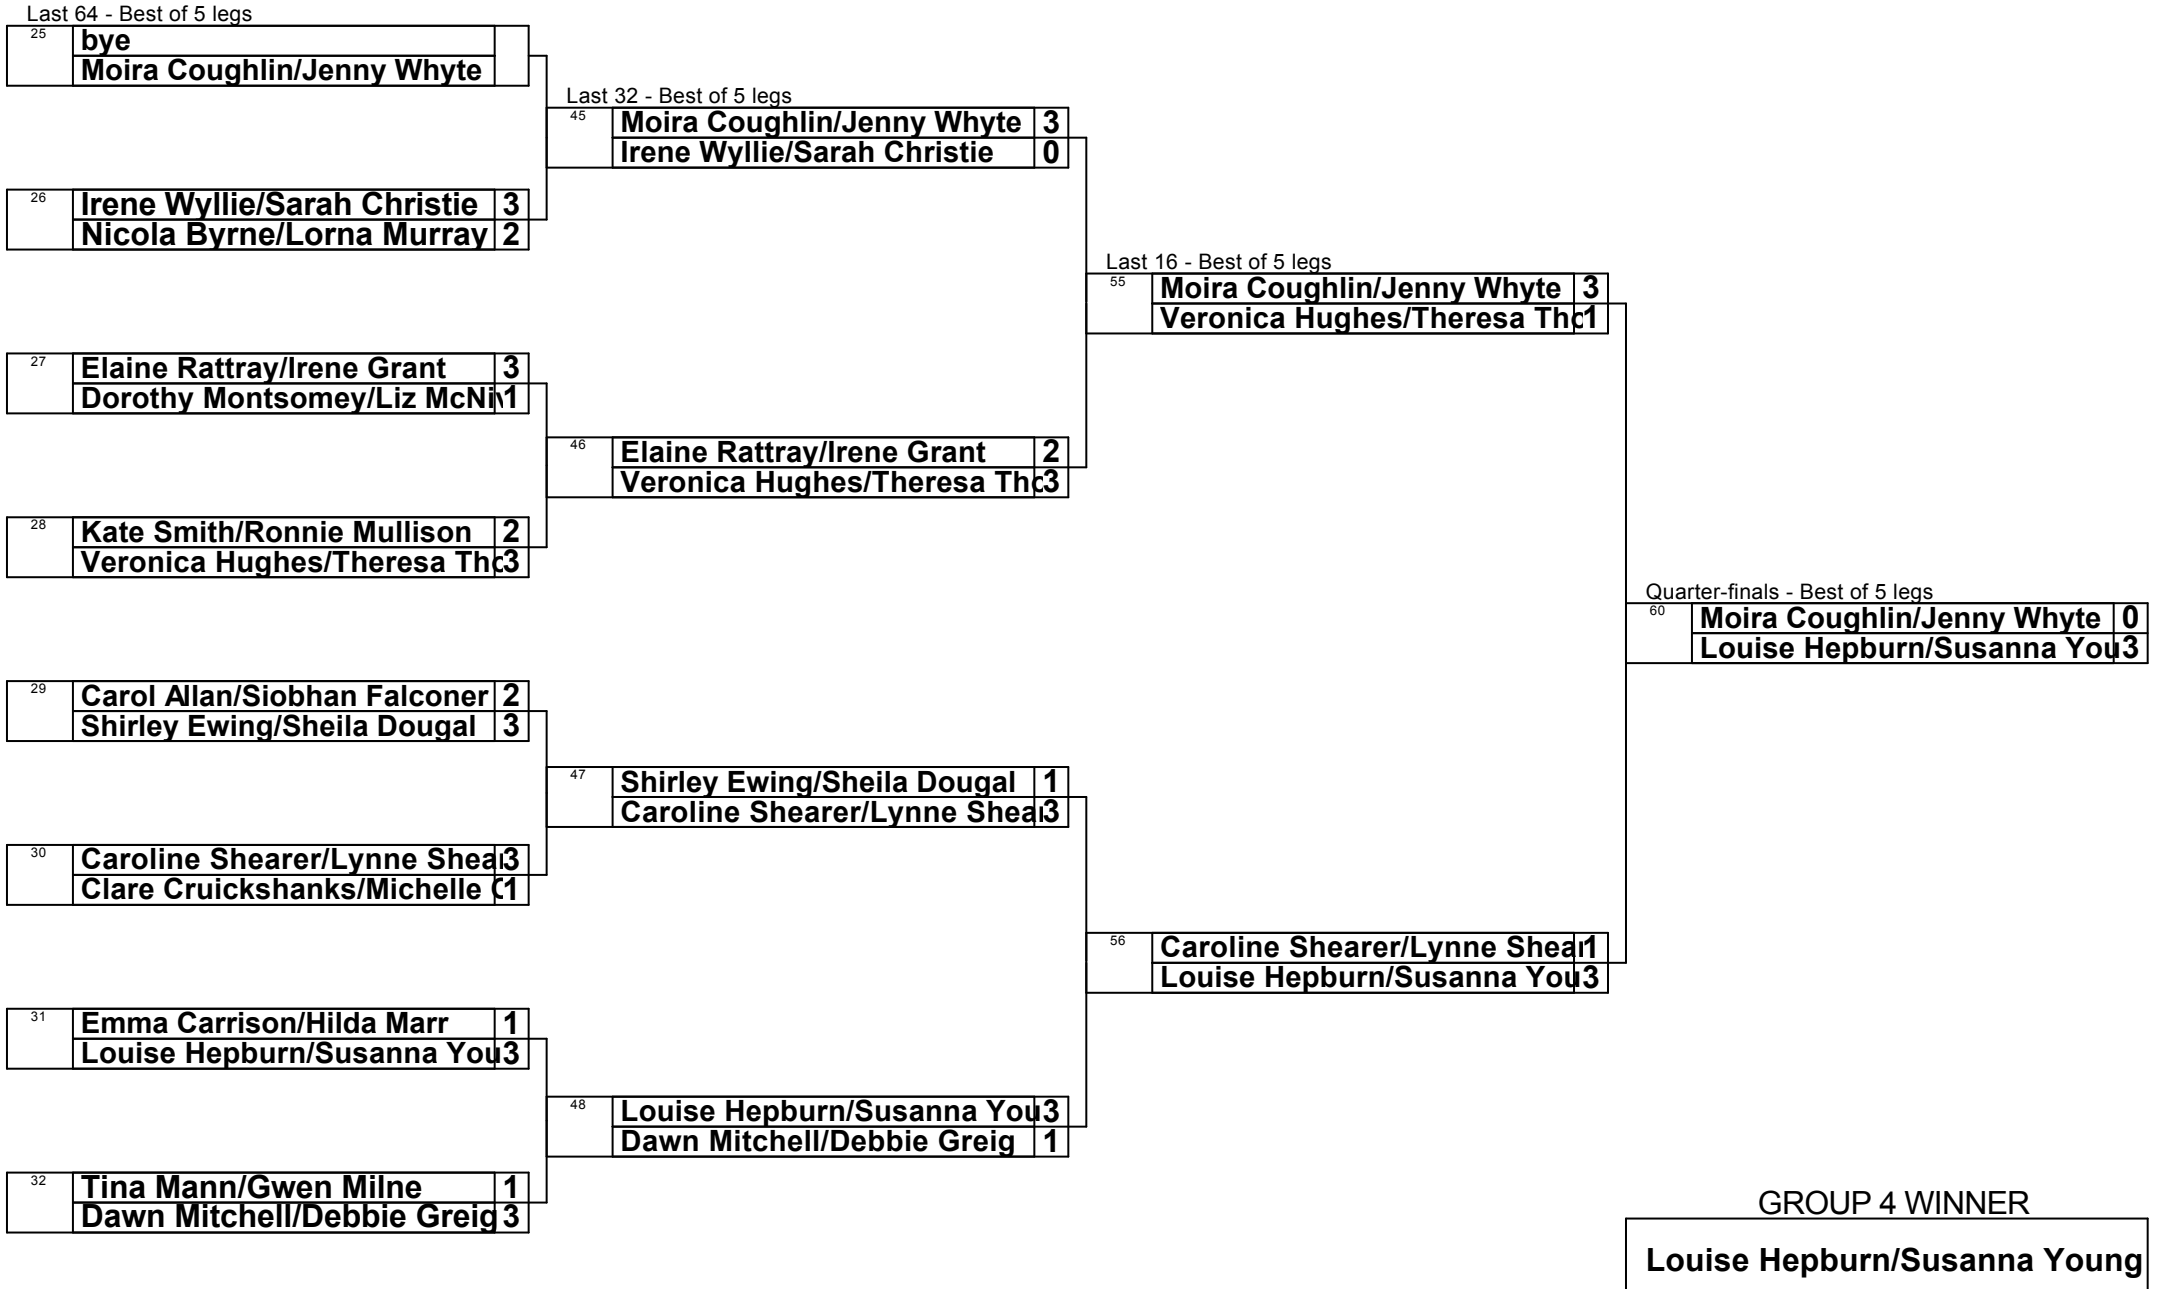

**GROUP 1**

**GROUP 1 WINNER**  
**Katie Laird/Jenni Tully**

**GROUP 2**

**GROUP 4**

**FINALS**

Last 16 - Best of 5 legs

49	<b>Elizabeth Irvine/Glynis Harcus</b>	<b>3</b>
	<b>Karen Haggerty/Jessie Haggerty</b>	<b>1</b>

Quarter-finals - Best of 5 legs

57	<b>Elizabeth Irvine/Glynis Harcus</b>	<b>1</b>
	<b>Katie Laird/Jenni Tully</b>	<b>3</b>

50	<b>Katie Laird/Jenni Tully</b>	<b>3</b>
	<b>Muriel Watt/Kelly Thomson</b>	<b>1</b>

Semi-finals - Best of 5 legs

61	<b>Katie Laird/Jenni Tully</b>	<b>3</b>
	<b>Julie Ward/Agnes Lawrie</b>	<b>2</b>

51	<b>Marion Ogg/Rhonda Philips</b>	<b>1</b>
	<b>Julie Ward/Agnes Lawrie</b>	<b>3</b>

58	<b>Julie Ward/Agnes Lawrie</b>	<b>3</b>
	<b>Helen Elder/Mary McKinnon</b>	<b>2</b>

52	<b>Betty Rodgers/Kelly Thomson</b>	<b>1</b>
	<b>Helen Elder/Mary McKinnon</b>	<b>3</b>

Final - Best of 5 legs

63	<b>Katie Laird/Jenni Tully</b>	<b>0</b>
	<b>Louise Hepburn/Susanna Young</b>	<b>3</b>

53	<b>Karen Stephen/Louise Dunca</b>	<b>3</b>
	<b>Catherine Symons/Kay Parry</b>	<b>2</b>